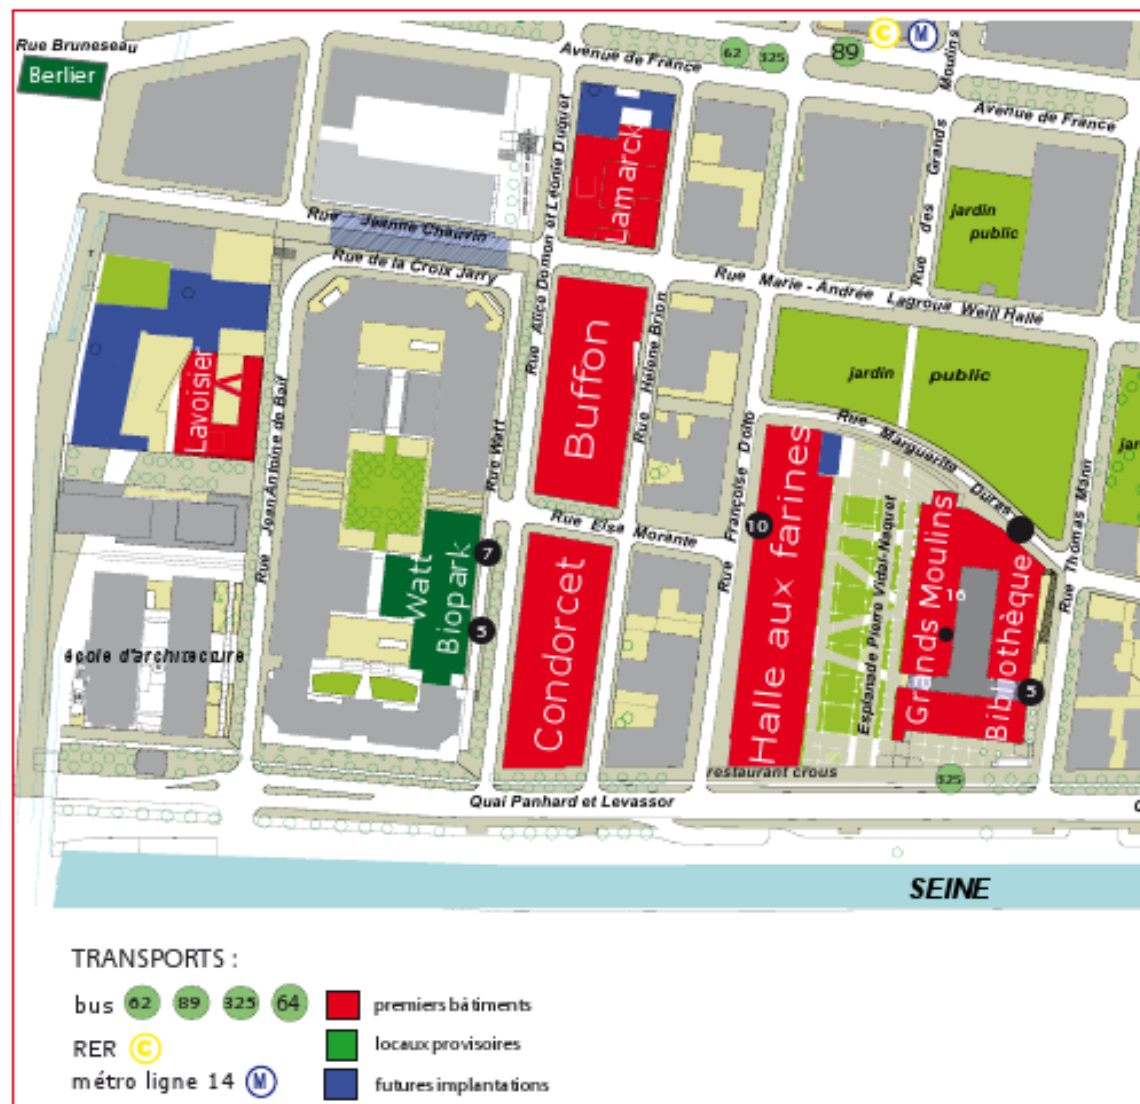

**Venue** :

The school will be held at the "Halle aux Farines" building (building # 10 in red on first map)in the Paris D

**Access** :

Metro line 14 or RER line C: stop at Bibliothèque f. Mitterand

**Lecture**

[Around the University](#)

[Latin quarter](#)

Other options:

<http://www.hotelscombined.com/City/Paris.htm>

[http://apc.in2p3.fr/APC\\_CS/Labo/Hotels/Other/](http://apc.in2p3.fr/APC_CS/Labo/Hotels/Other/)

<http://www.hotels-paris.fr/fr/>

Most students will be sleeping in the building Fondation Deutsch de la Meurthe (indicated in red on the

[Click here for more infos](#)

- 1 Fondation ABREU DE GRANCHER
- 2 Fondation Argentine
- 3 maison des étudiants Arméniens
- 4 Maisons des Elèves Ingénieurs des Arts et Métiers
- 5 maison des étudiants de l'Asie du sud-est
- 6 Fondation AVICENNE
- 7 Fondation BIERMANS-LAPÔTRE
- 8 maison du Brésil
- 9 maison du Cambodge
- 10 maison des étudiants canadiens

- Centre international de courts séjours (CICS) :
- 11 Résidence André HONNORAT
- 30 Résidence Robert GARRIC
- 12 Fondation Victor LYON
- 13 Fondation danoise
- 14 Fondation DEUTSCH DE LA MEURTHE**
- 15 Collège d'Espagne
- 16 Fondation des États-Unis
- 17 Collège Franco-britannique
- 18 Résidence André DE GOUVEA
- 19 Maison Heinrich HEINE